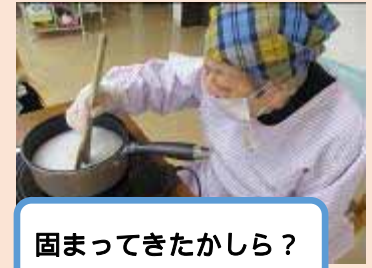

今月のカレンダーは秋に関係あるものを
集めた作品を作っていただきました！
折り紙の作品や貼り絵、毛糸を貼った果
物の絵が使われています。
歌は「紅葉」でした
秋に馴染みのある曲ですね^^

今月の歌♪

さつまいもを収穫しました！

じゅんさい池の敷地内で育てていたさつまいもが見事な
実となり、先日茶巾絞りにしてみなさんでいただきました。
素材の味が生きていて、とても美味しかったです^^

60個丸めます！

固まってきたかしら？

葛餅作りに挑戦！

葛餅作りをした時の写真です。
男性陣にも挑戦していただきましたが手際の
良い方ばかりで驚きです、！
美味しく作る事ができましたね^^

甘さも丁度良いです

風車作り

HAPPY BIRTHDAY

じゅんさい池の日常のーコマ♪

麻雀もします～

可愛い赤ちゃん^^

空き缶の積み上げ！

現在の空き情報です。

- 月曜日 定期空き有 お話好きの方が多く、カラオケ好きな方が多いです。
- 火曜日 定期空き少 女性が多い曜日で、お話が好きな方が多いです。
- 水曜日 定期空き少 裁縫好きな女性が多いです。作品作りも行っています。
- 木曜日 定期空き有 男性が多い曜日で、将棋や麻雀などもしています。
- 金曜日 定期空き少(要相談) 男性も女性もお話好きな方が多いです。
- 土曜日 定期空き有 現在人数が少なく、ゆったり過ごしていただけます。